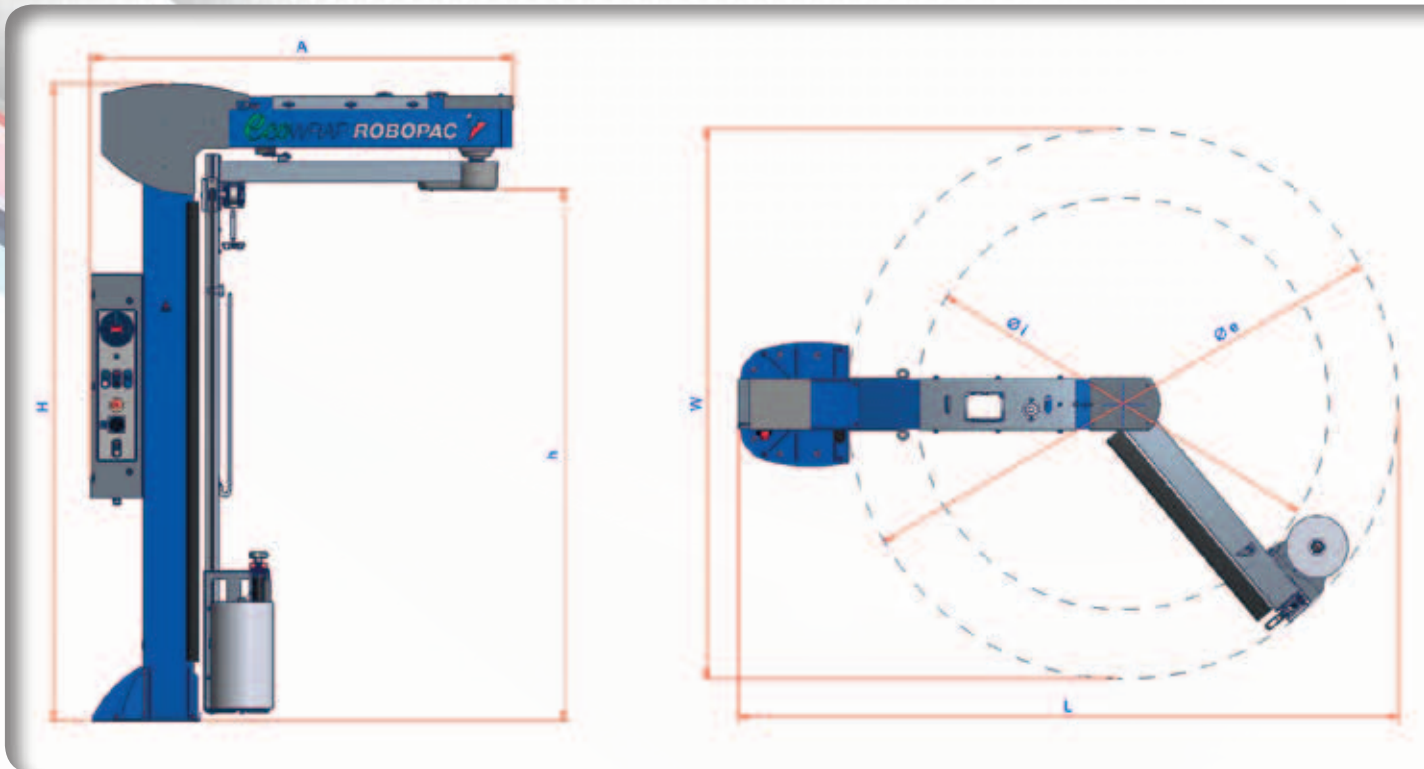

EcoWRAP

AVVOLGITRICE SEMI-AUTOMATICA A BRACCIO ROTANTE
PER LA STABILIZZAZIONE DI CARICHI INSTABILI E PESANTI
*SEMI-AUTOMATIC ROTATING ARM STRETCH WRAPPING MACHINE
FOR UNSTABLE AND HEAVY PRODUCTS*

OPZIONALE
Battuta per caricamento
frontale.

*OPTIONAL
Stop ledge for frontal load.*

Carrello con freno meccanico
per bobine con o senza anima.

*Carriage with mechanical
brake for standard film or
coreless film.*

Pannello di comando.

Control panel.

CARATTERISTICHE TECNICHE / TECHNICAL FEATURES

MACCHINA / MACHINE	ECOWRAP	ECOWRAP XL
Produttività / Productivity	30 pallets/h	30 pallets/h
Dimensione massima del prodotto (WxL) / Max. load dimensions (WxL)	1000x1200 mm	1200x1200 mm
Peso massimo del prodotto / Max load weight	Infinito / Unlimited	Infinito / Unlimited
Altezza massima del prodotto / Max. load height	2000 mm	2000 mm
Tipo di carrello / Spool carriage	FRD (a freno meccanico) FRD (Mechanical brake)	FRD (a freno meccanico) FRD (Mechanical brake)
Velocità rotazione braccio / Arm rotation speed	7±11 RPM	7±11 RPM
Velocità salita/discesa carrello / Upward/downward carriage speed	2,6÷6 m/min	2,6÷6 m/min
Alimentazione / Power supply	230V 1 Ph	230V 1 Ph
Frequenza di alimentazione / Power supply frequency	50/60Hz	50/60Hz

DIMENSIONI MACCHINA/OVERALL DIMENSIONS

	ECOWRAP	ECOWRAP XL
A	1.703mm	1821mm
H	2.567mm	2567mm
h	2.143mm	2143mm
L	2.661mm	2895mm
øi	1.662mm	1897mm
øe	2.212mm	2447mm

ROBOPAC S.P.A.

Via Fabrizio da Montebello, 81
47892 Acquaviva Gualdicciolo - Repubblica di San Marino
T telefono + 378 0549. 910. 511
F ax + 378 0549. 908. 549 / 905. 946
E mail robopac@aetnagroup.com